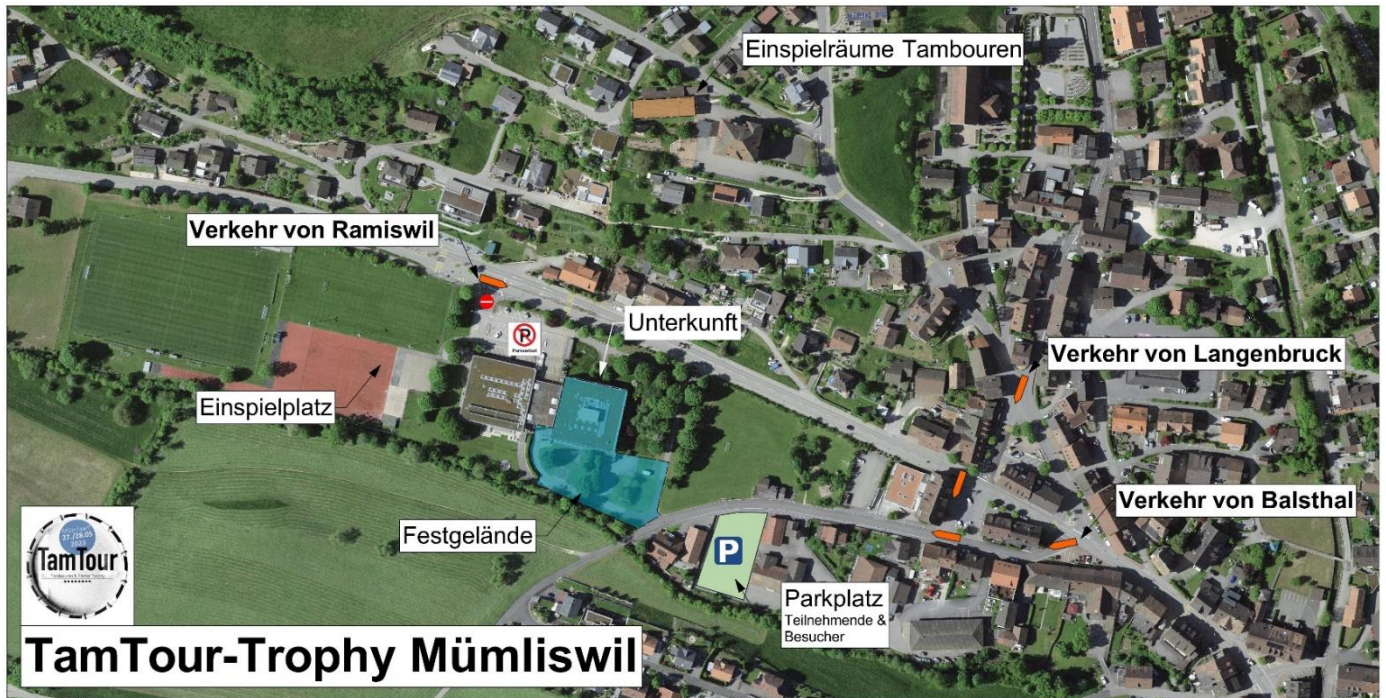

Zeitplan

27.05.2023 - Mümliswil

Version, 12.05.2023 / iky

Unterstützt durch unsere Premium Partner

Ortsplan

Wettspielplätze Schönwetter

J1	"Alex Haefeli Arena" Aula Brühl
J2	"Aschi" Aussenbühne Brühl
J3	"1970 Stage" Aussenbühne 2 Brühl