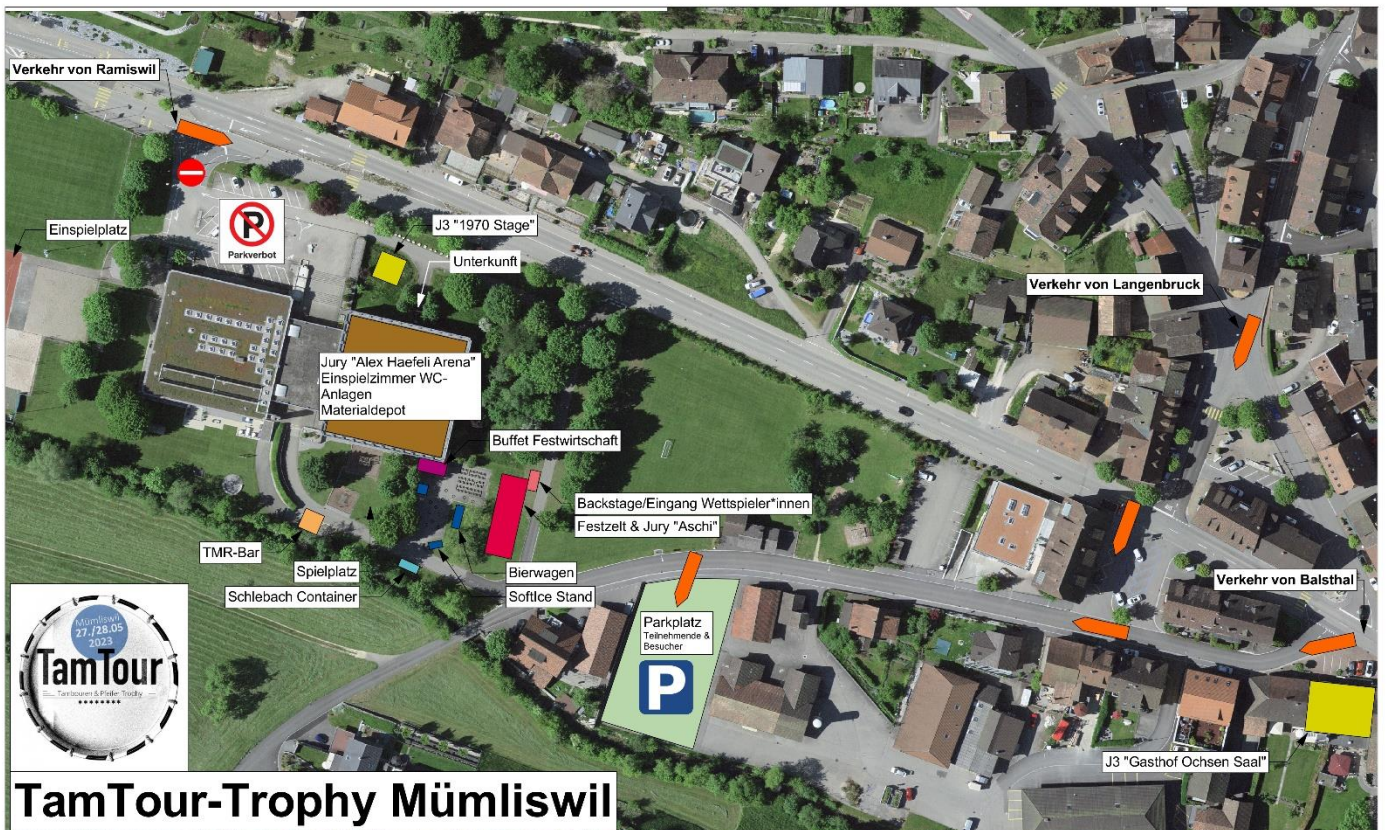

Ortsplan

Wettspielplätze Schönwetter

J1	"Alex Haefeli Arena" Aula Brühl
J2	"Aschi" Aussenbühne Brühl
J3	"1970 Stage" Aussenbühne 2 Brühl

Wettspielplätze Schlechtwetter

J1	"Aschi" Aussenbühne Brühl
J2	"Alex Haefeli Arena" Aula Brühl
J3	Gasthof Ochsen Saal

Ob die Schön- oder Schlechtwetter Variante zur Durchführung gelangt entscheidet der Veranstalter 48h vor dem Anlass. Die Informationen werden via soziale Medien und auf der Homepage www.tamtour.ch veröffentlicht.

Festareal