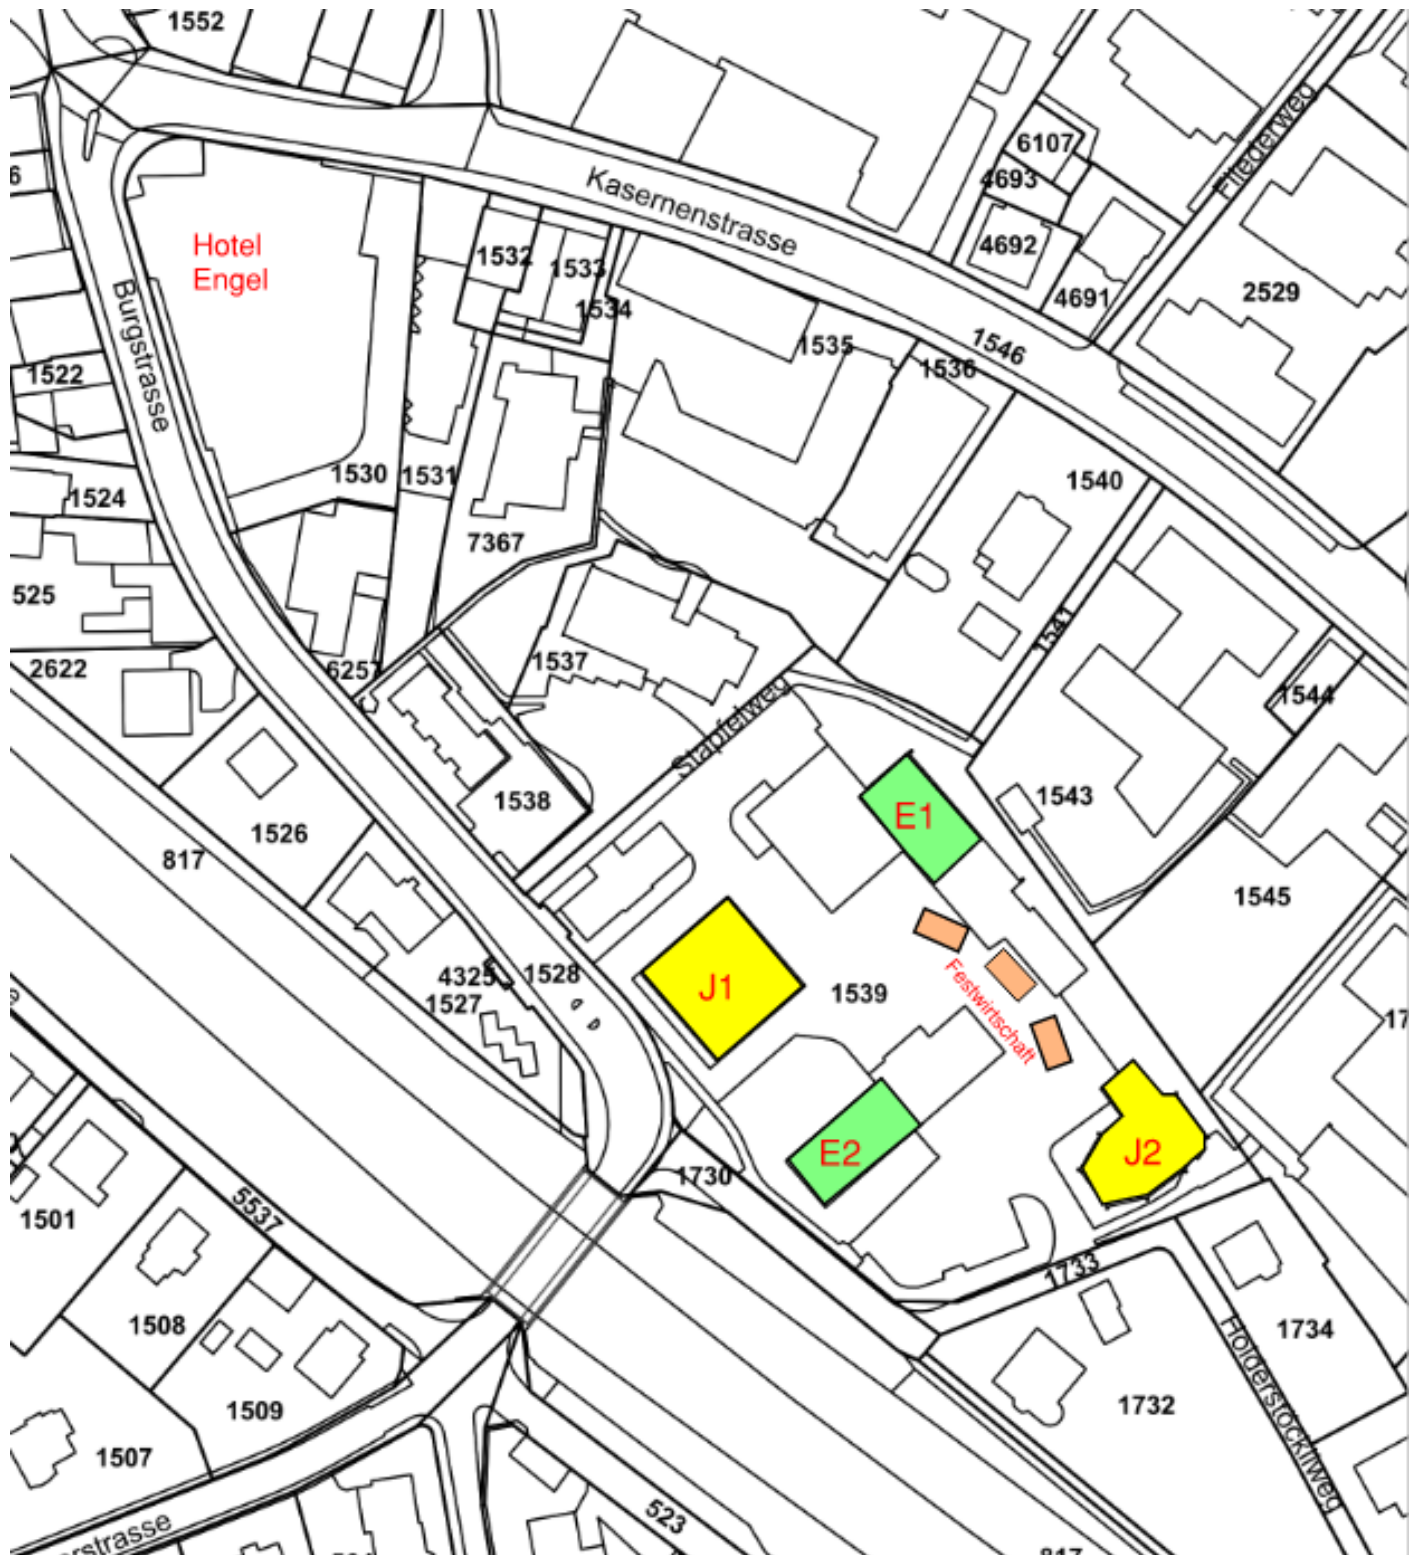

1. Schulanlage Burg, Liestal

J1: Schulraum

J2: Aula

E1 und E2:

- Das Musizieren im Freien ist verboten, bitte haltet Euch daran.
- Zum Einspielen stehen Schluzimmer zur Verfügung.

2. MT : MusikTambour

Samstag/Samedi 25.05.2024

Nr	Name, Vorname	Sektion	J1	J2
1	REHMERT Alexander	Rotstab-Clique Liestal	0805	0825
2	WÜTHRICH Marco	Rotstab-Clique Liestal	0814	0833
3	SCHAUB Loris	Wurlitzer-Clique Zunzgen	0822	0842
4	HESS Matthias	Tambouren Mümliswil-Ramiswil	0831	0850
5	JEKER Lars	Tambouren Mümliswil-Ramiswil	0839	0859
6	SCHMID Lorin	Tambouren Mümliswil-Ramiswil	0848	0907
7	STALDER Lars	Tambouren Mümliswil-Ramiswil	0856	0916
8	AMHERD Yannick	Basler Trommelakademie	0905	0924
9	JENNY Florian	Fasnachtsgesellschaft Olympia	0913	0933
10	KÜNZLER Kimon	Fasnachtsgesellschaft Olympia	0922	0941
11	OBRIST Gion	Fasnachtsgesellschaft Olympia	0930	0950
12	RÜTTI André	Fasnachtsgesellschaft Olympia	0939	0958
13	EGGER Travis	Fasnachtzunft Ryburg	0947	1007
14	FINAZZI Francesco	Fasnachtzunft Ryburg	0956	1015
15	FREIERMUTH Stefan	Fasnachtzunft Ryburg	1025	1045
16	GUTHAUSER Janis	Fasnachtzunft Ryburg	1034	1053
17	WEIS Yannick	Fasnachtzunft Ryburg	1042	1102
18	WITTWER Laurin	Fasnachtzunft Ryburg	1051	1110
19	ZUMSTEG Werner	Fasnachtzunft Ryburg	1059	1119
20	GEHRIG Nicolas	Aagfrässene Basel	1108	1127
21	HERSBERGER Andrin	Basler Rolli	1116	1136
22	MANGOLD Dominik	Fasnachtsclique Glunggi 1966	1125	1144
23	MORGENROTH Luan	Fasnachtsclique Glunggi 1966	1133	1153
24	BERLI Anna	Verschnuuffer Basel	1142	1201
25	STOFFLER Brian	VKB Basel 1884	1150	1210
26	WEBER Roger	TV Rothrist	1159	1218
27	KAYSER Stefan	TV Zofingen	1207	1227
28	AZZOUZ Salim	TV Solothurn	1216	1235
29	BLÖCHLINGER Elia	TV Solothurn	1224	1244
30	WOHLGEMUTH Julia	Kreismusik Limmattal	1350	1410
31	BÜRGI Kuno	TV Arth-Goldau	1359	1418
32	BETSCHART Cornél	TV Schwyz	1407	1427
33	BETSCHART Remo	TV Schwyz	1416	1435
34	BÄBLER Nevio	Glarner TV Näfels	1424	1444
35	GROSSMANN Pascal	Glarner TV Näfels	1433	1452
36	KNOBEL Michael	Glarner TV Näfels	1441	1501
37	MEYER Kian	Glarner TV Näfels	1450	1509
38	MÜLLER Seth	Glarner TV Näfels	1458	1518
39	TRAN Flavio	Glarner TV Näfels	1507	1526
40	RÜTTIMANN Röbi	TV Fürstenland Gossau	1515	1535
41	IMHOF Elias	TPV Brig-Glis	1524	1543
42	JENTSCH Raphael	TPV Brig-Glis	1532	1552
43	SCHNYDRIG Enrico	TPV Brig-Glis	1541	1600
44	BRASEY Frédéric	Tambours du Chablais	1549	1609
45	LOOSLI Marcel	Tambouren Mümliswil-Ramiswil	1558	1617